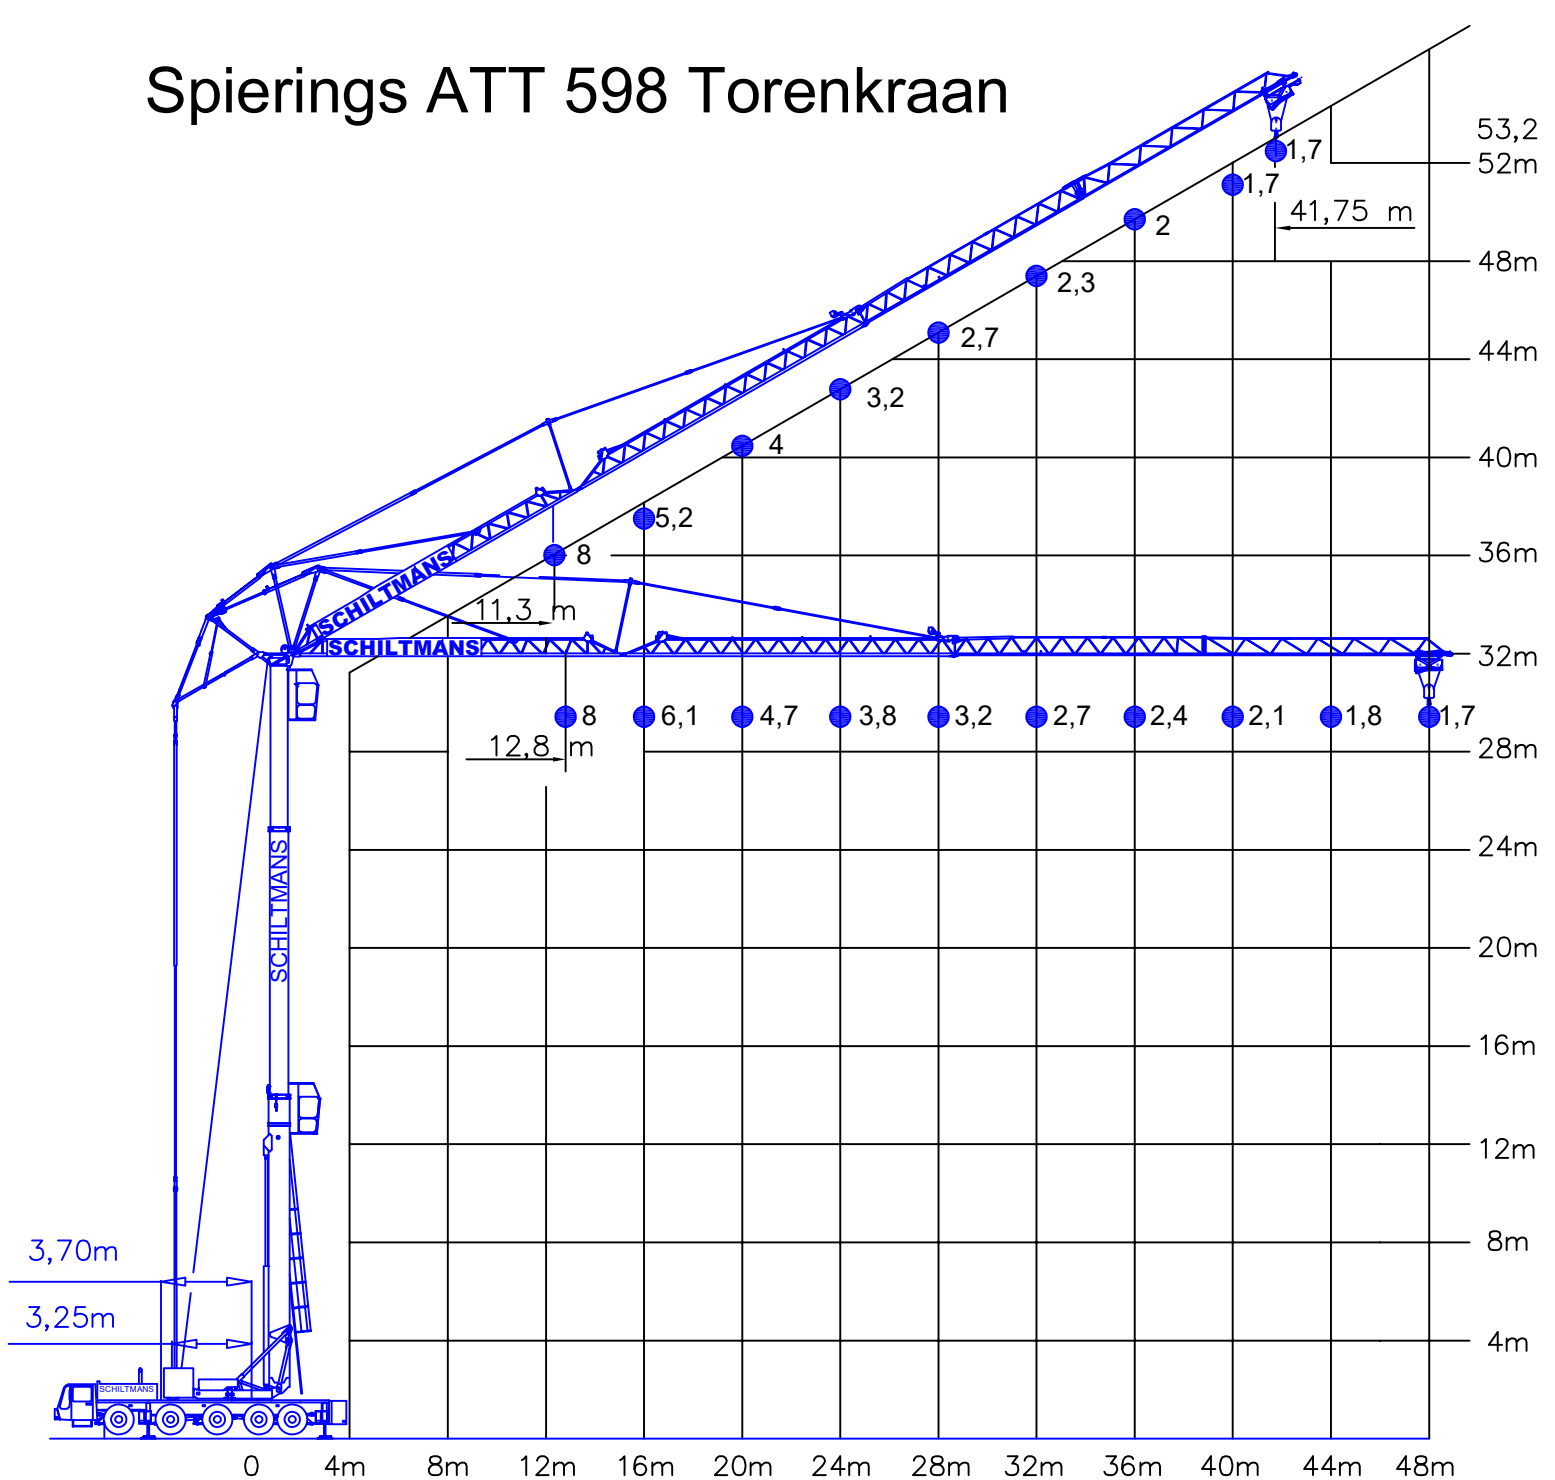

Spierings ATT 598 Torenkraan

Kraan	Spierings
Type	ATT598
Tonnage	102Tm
Rij-lengte	11,89m
Rij-breedte	3,00m
Rij-hoogte	4,00m
Stempelmaat	9,20 X 8,10m
Max Vlucht	48m
Hijshoogte	53m
Hulpgiek	nvt
Optie	Afstandbesturing