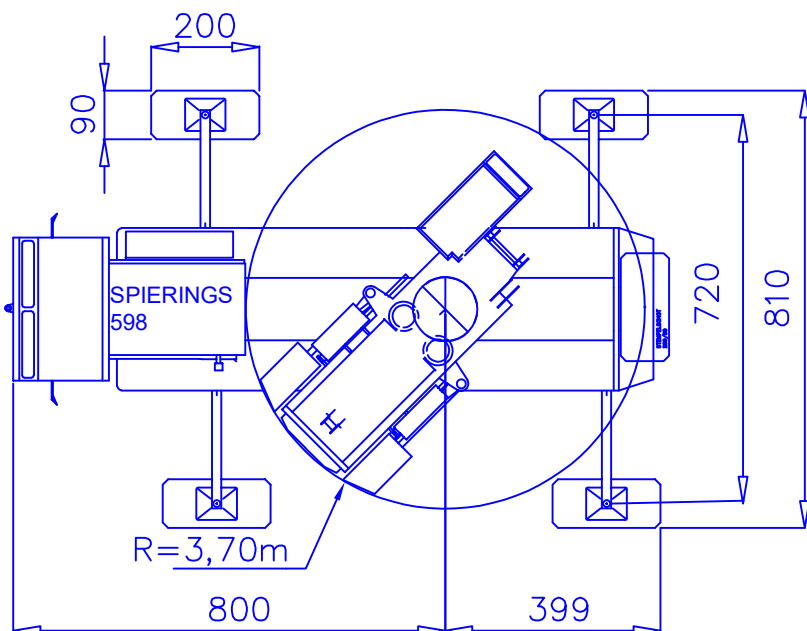

Spierings ATT 598 Torenkraan

Kraan	Spierings
Type	ATT598
Tonnage	102Tm
Rij-lengte	11,89m
Rij-breedte	3,00m
Rij-hoogte	4,00m
Stempelmaat	9,20 X 8,10m
Max Vlucht	48m
Hijshoogte	53m
Hulpgiek	nvt
Optie	Afstandbesturing