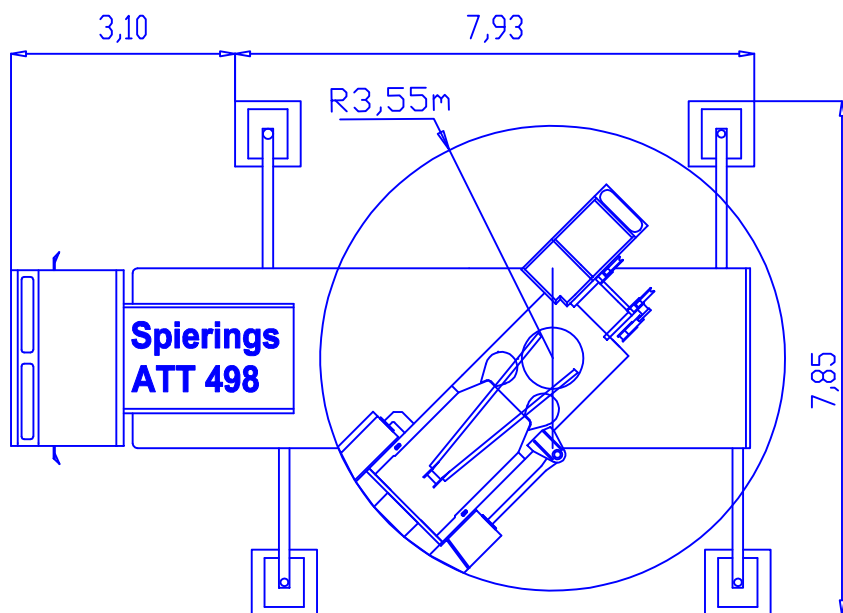

Spierings ATT498 Torenkraan

Kraan	Spierings
Type	SK498
Tonnage	103Tm
Rijlengte	15,97m
Rijbreedte	2,75m
Rijhoogte	4,0m
Stempelmaat	7,93 X 7,85m
Max Vlucht	44m
Hijshoogte	46m
Hulpgiek	n.v.t.
Optie	Afstandbesturing