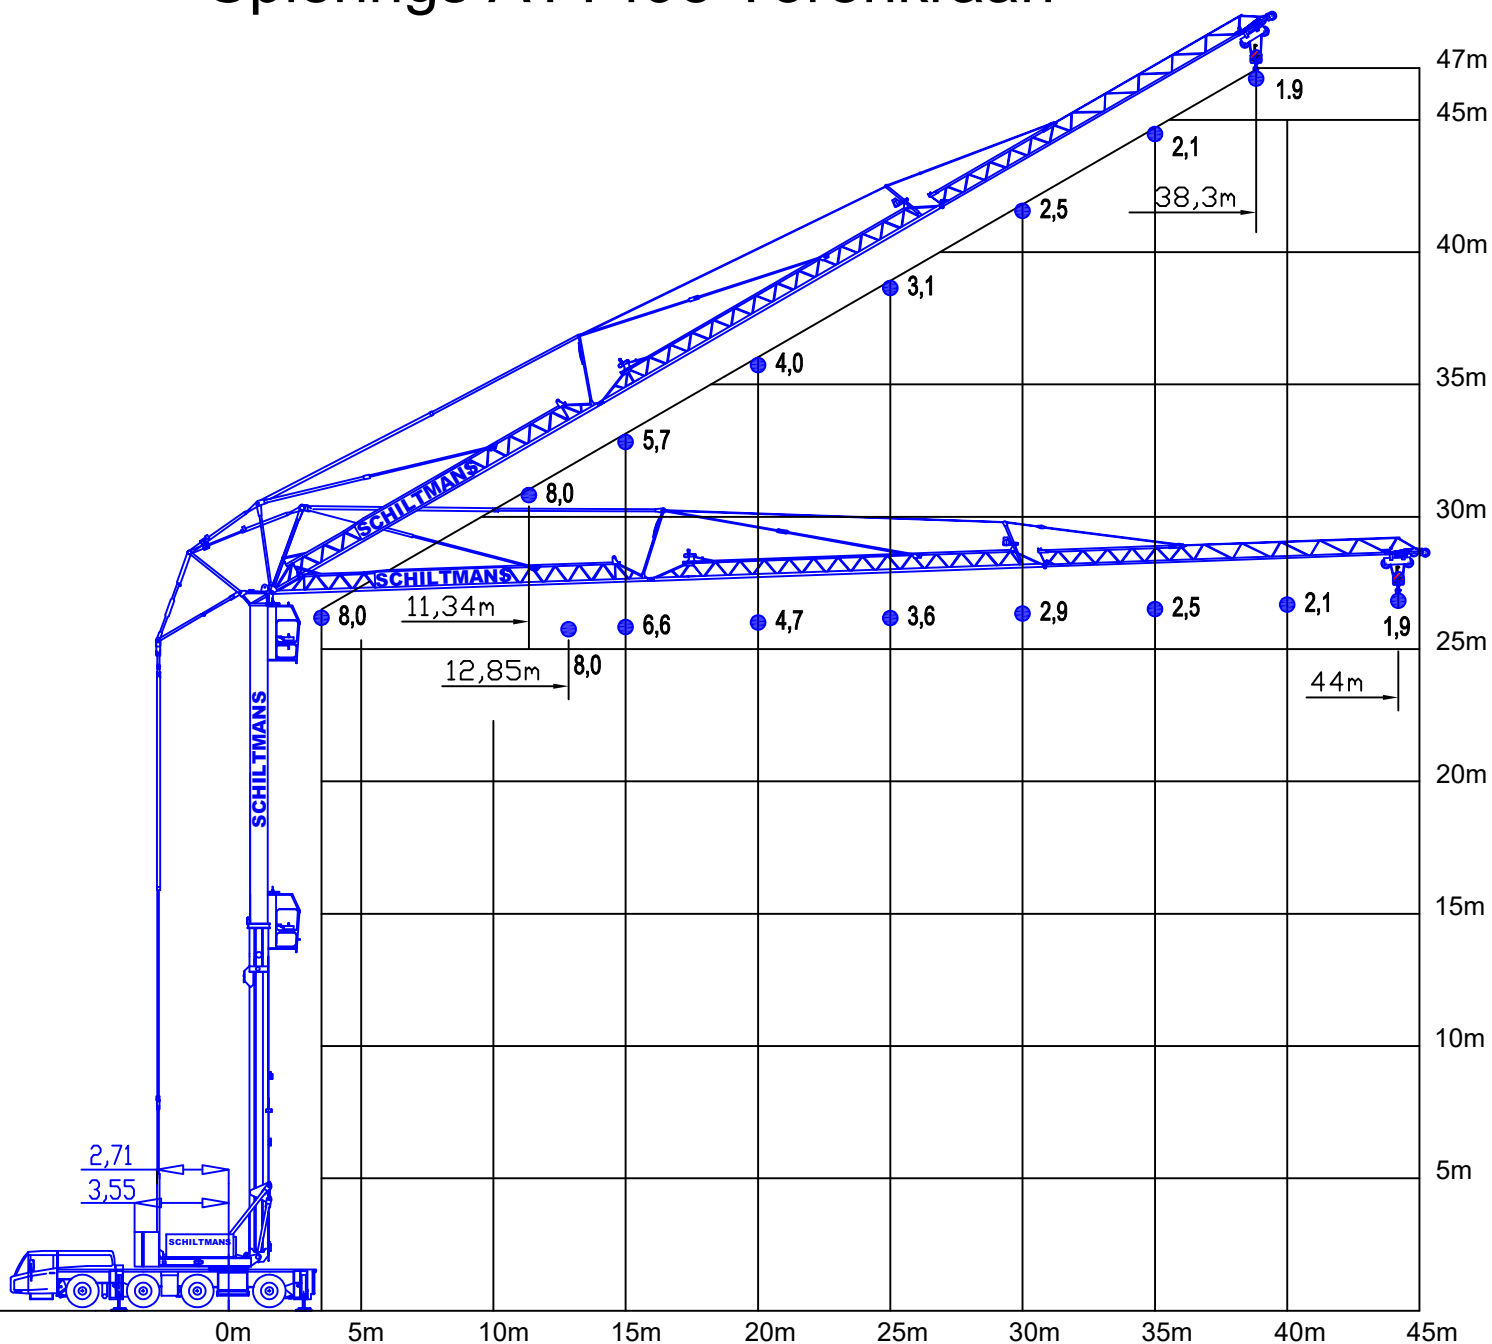

Spierings ATT498 Torenkraan

Kraan	Spierings
Type	SK498
Tonnage	103Tm
Rijlengte	15,97m
Rijbreedte	2,75m
Rijhoogte	4,0m
Stempelmaat	7,93 X 7,85m
Max Vlucht	44m
Hijshoogte	46m
Hulpgiek	n.v.t.
Optie	Afstandbesturing