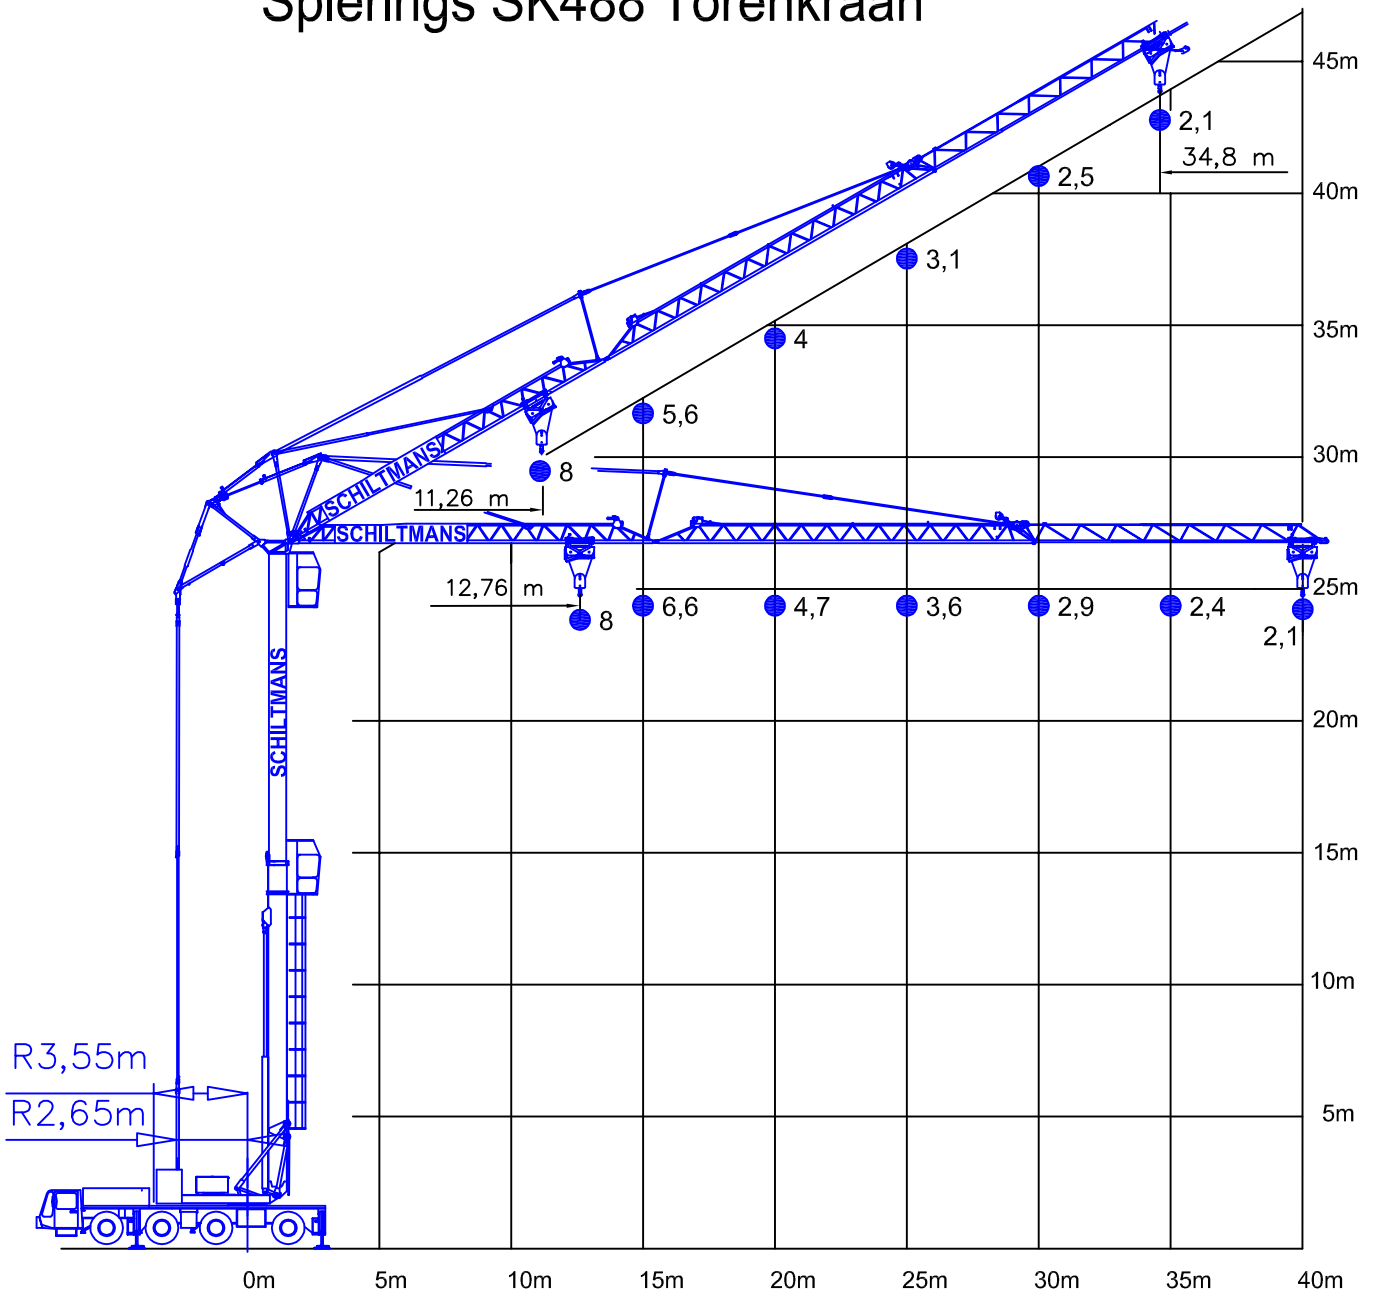

Spierings SK488 Torenkraan

Kraan	Spierings
Type	SK488
Tonnage	100Tm
Rijlengte	14,00m
Rijbreedte	2,75m
Rijhoogte	4,00m
Stempelmaat	7,90 X 7,70m
Max Vlucht	40m
Hijshoogte	44m (30°)
Hulpgiek	nvt
Optie	: