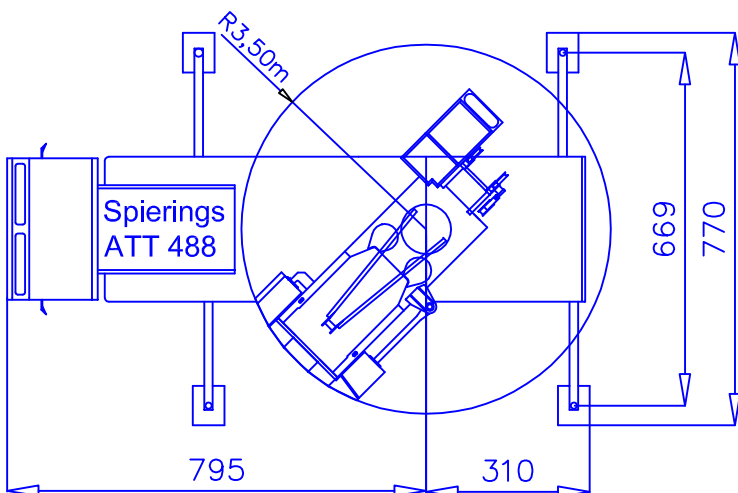

Spierings SK488 Torenkraan

Kraan	Spierings
Type	SK488
Tonnage	100Tm
Rijlengte	14,00m
Rijbreedte	2,75m
Rijhoogte	4,00m
Stempelmaat	7,90 X 7,70m
Max Vlucht	40m
Hijshoogte	44m (30°)
Hulpgiek	nvt
Optie	: