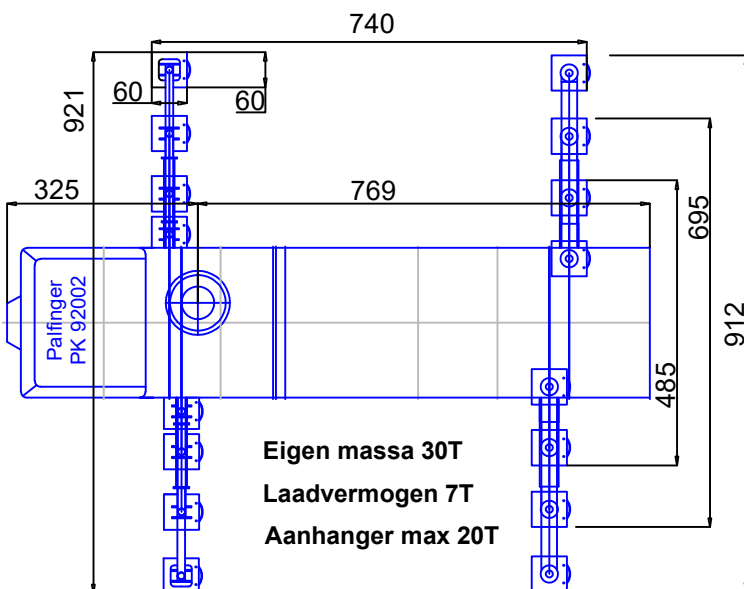

Palfinger PK 92002 Autolaadkraan

Palfinger PK92002 Hoofd

Tonnage	92Tm
Rijlengte	11 m
Rijbreedte	2,55 m
Rijhoogte	4 m
Stempelmaat	9,12 x 7,4 m
Max Vlucht	20 m
hijshoogte	24 m
Optie 1	Jib 12,5 m
Optie 2	Aanhanger 6 / 10 m

Palfinger PK 92002 Autolaadkraan

Palfinger PK92002 + Jib

Tonnage	92Tm
Rijlengte	11 m
Rijbreedte	2,55 m
Rijhoogte	4 m
Stempelmaat	9,12 x 7,4 m
Max Vlucht	33 m
hijshoogte	35 m
Optie 1	Jib 12,5 m
Optie 2	Aanhanger 6 / 10 m