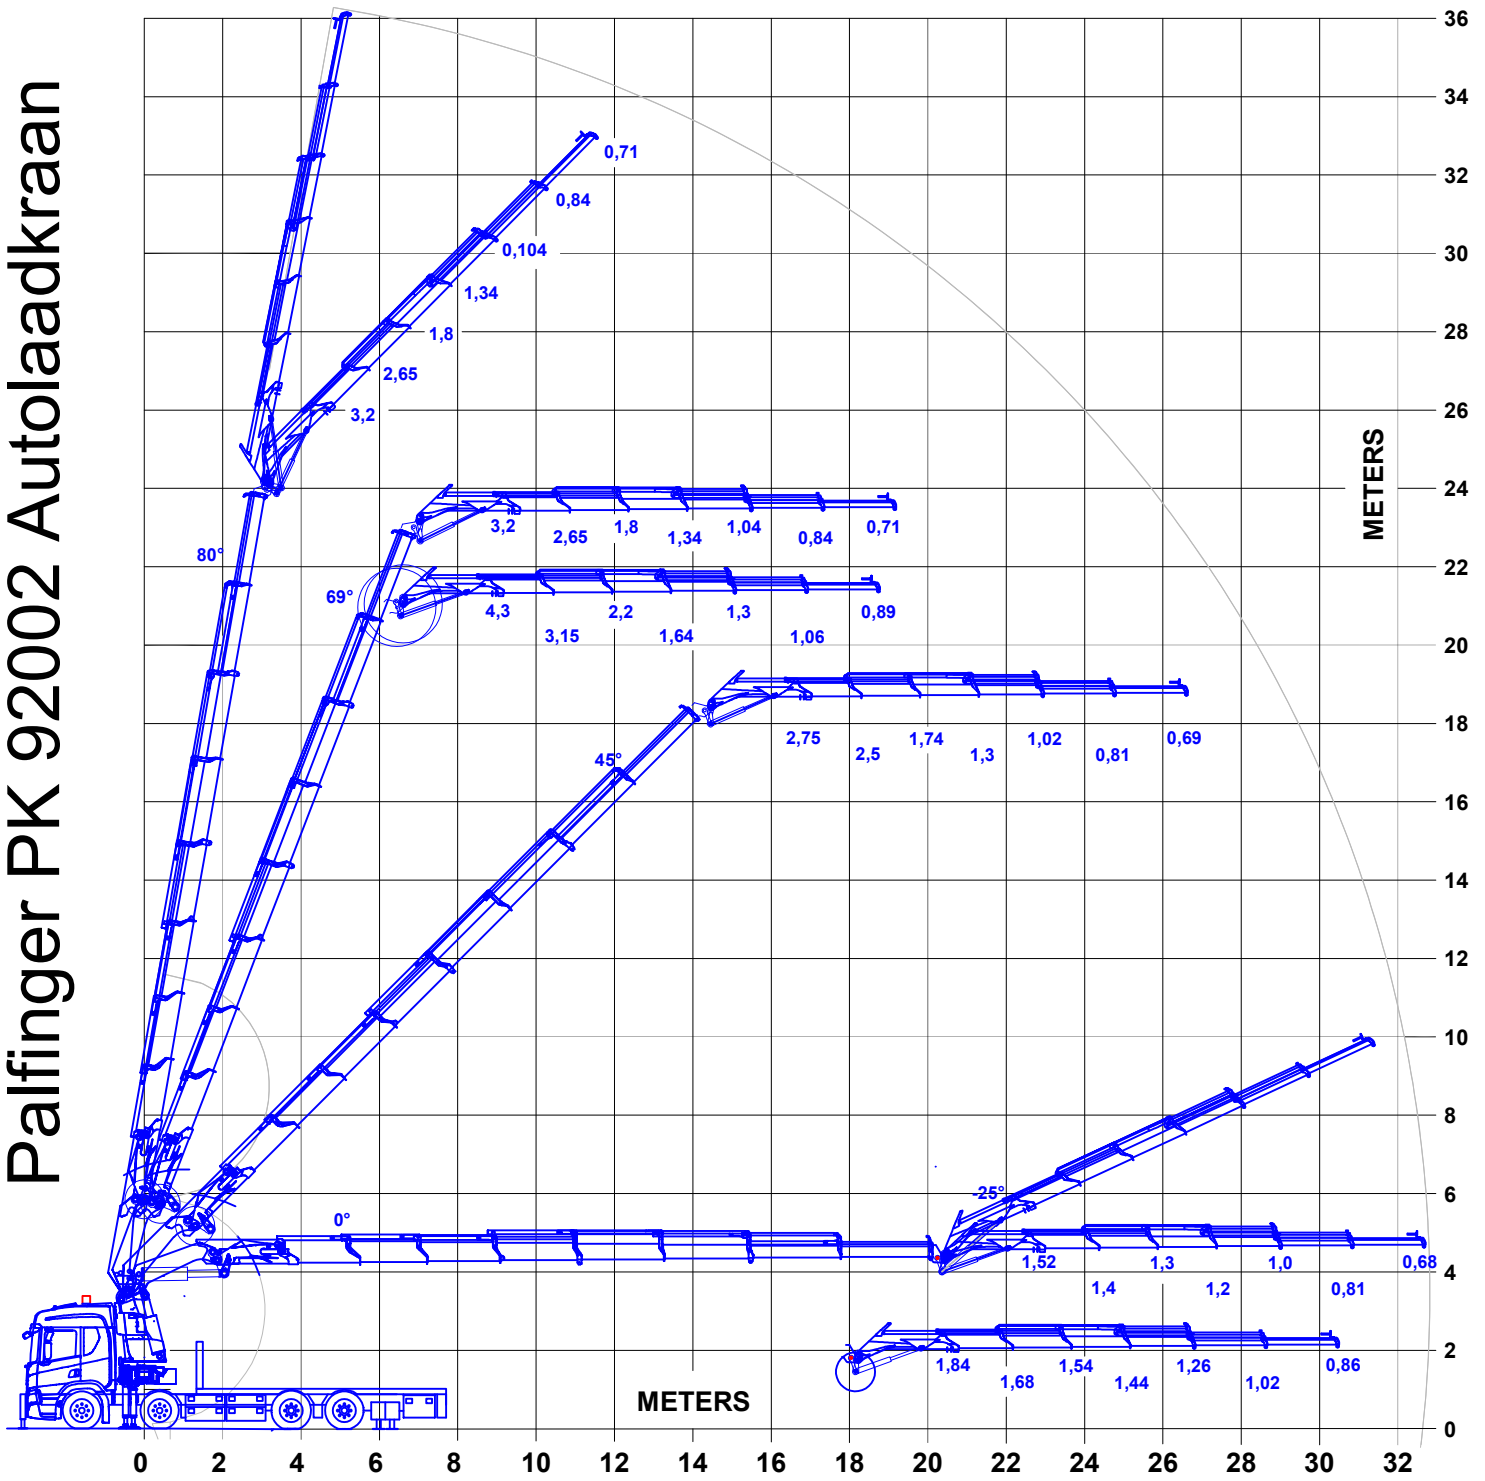

Palfinger PK 92002 Autolaadkraan

Palfinger PK92002 Hoofd

Tonnage	92Tm
Rijlengte	11 m
Rijbreedte	2,55 m
Rijhoogte	4 m
Stempelmaat	9,12 x 7,4 m
Max Vlucht	20 m
hijshoogte	24 m
Optie 1	Jib 12,5 m
Optie 2	Aanhanger 6 / 10 m

Palfinger PK 92002 Autolaadkraan

Palfinger PK92002 + Jib

Tonnage	92Tm
Rijlengte	11 m
Rijbreedte	2,55 m
Rijhoogte	4 m
Stempelmaat	9,12 x 7,4 m
Max Vlucht	33 m
hijshoogte	35 m
Optie 1	Jib 12,5 m
Optie 2	Aanhanger 6 / 10 m