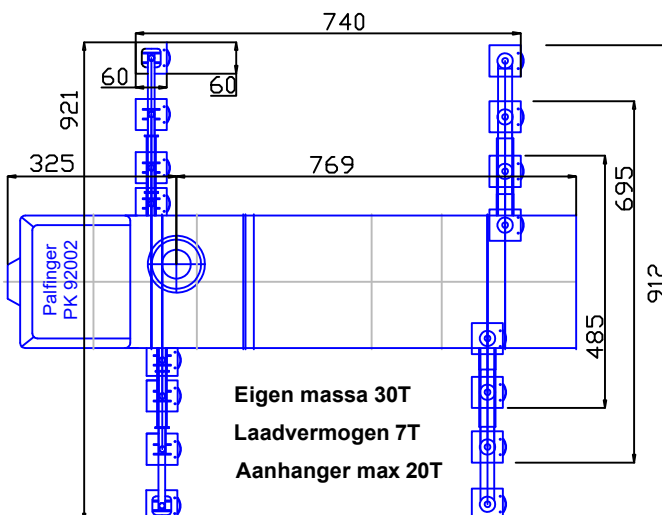

Palfinger PK 92002 Autolaadkraan

Palfinger PK92002 Hoofd

Tonnage	92Tm
Rijlengte	11 m
Rijbreedte	2,55 m
Rijhoogte	4 m
Stempelmaat	9,12 x 7,4 m
Max Vlucht	20 m
hijshoogte	24 m
Optie 1	Jib 12,5 m
Optie 2	Aanhanger 6 / 10 m

Palfinger PK 92002 Autolaadkraan

Palfinger PK92002 + Jib

Tonnage	92Tm
Rijlengte	11 m
Rijbreedte	2,55 m
Rijhoogte	4 m
Stempelmaat	9,12 x 7,4 m
Max Vlucht	33 m
hijshoogte	35 m
Optie 1	Jib 12,5 m
Optie 2	Aanhanger 6 / 10 m