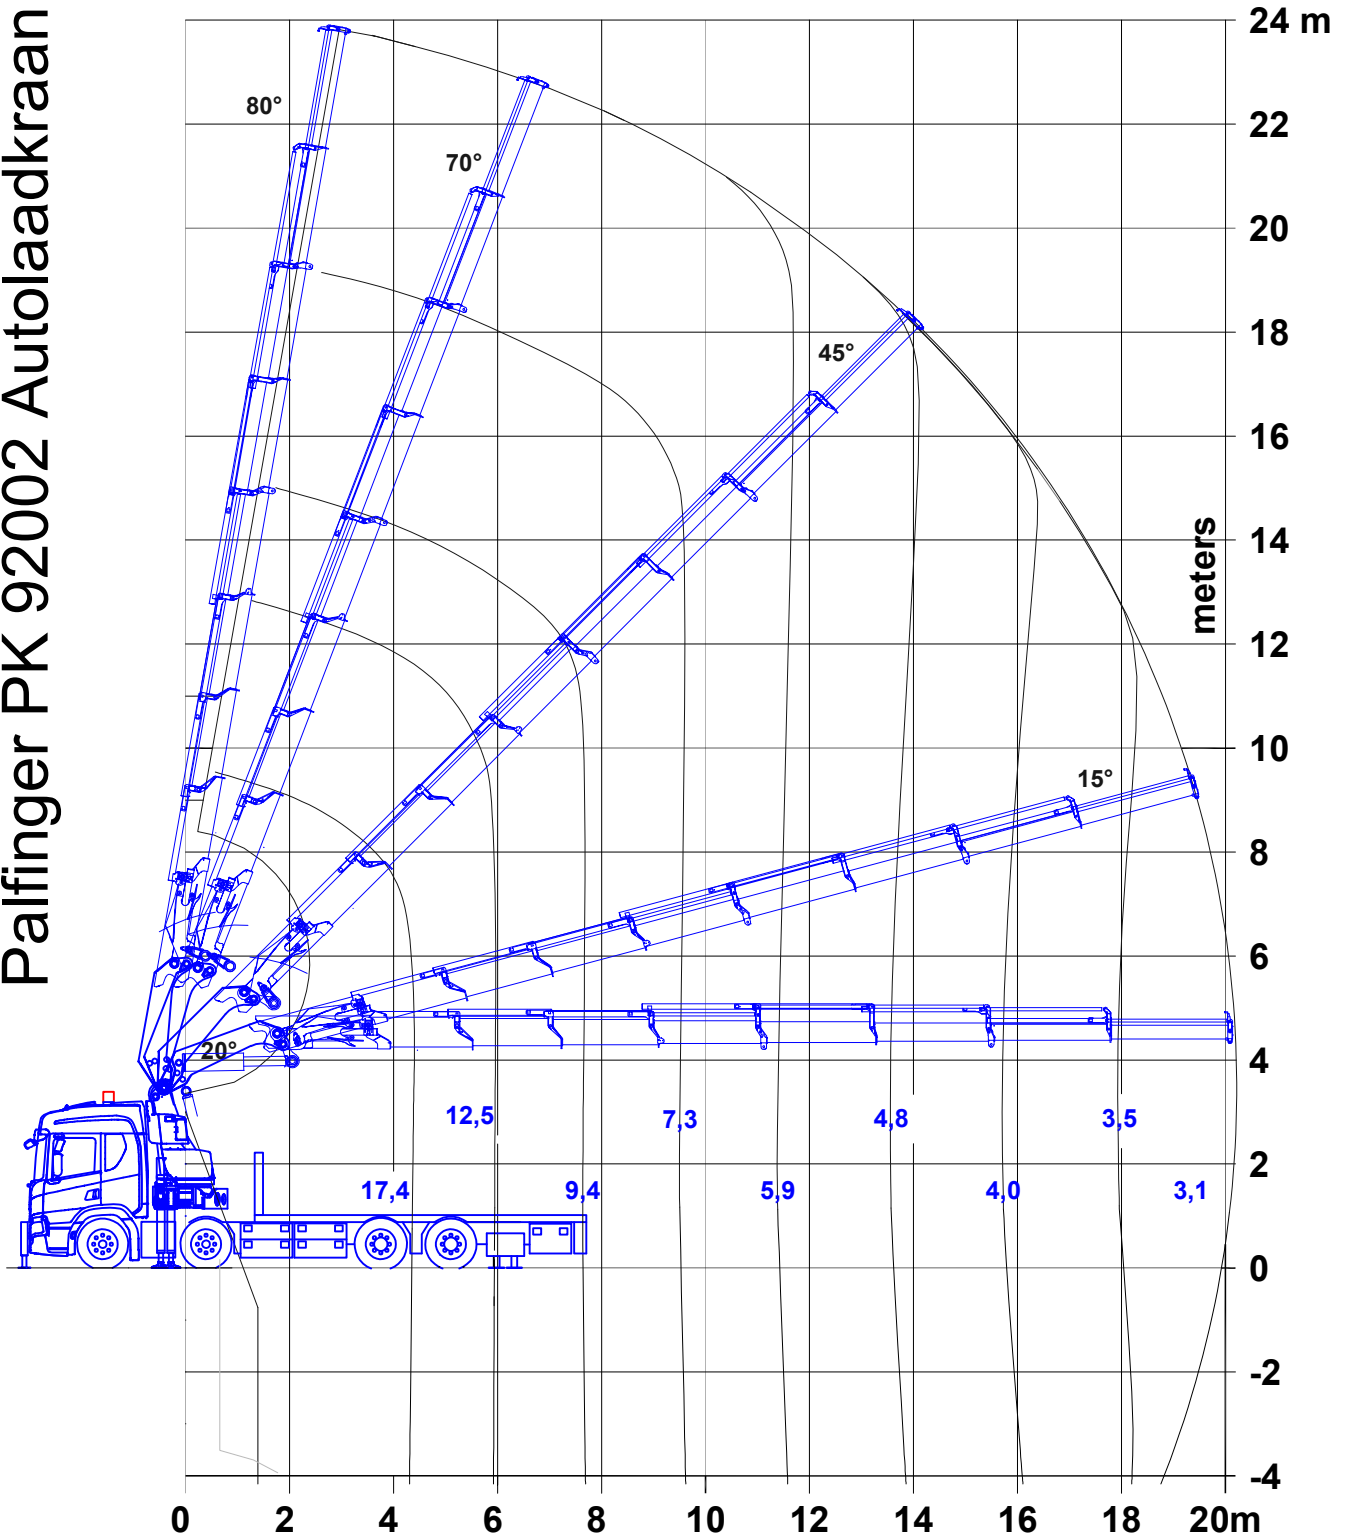

Palfinger PK 92002 Autolaadkraan

Palfinger PK92002 Hoofd

Tonnage	92Tm
Rijlengte	11 m
Rijbreedte	2,55 m
Rijhoogte	4 m
Stempelmaat	9,12 x 7,4 m
Max Vlucht	20 m
hijshoogte	24 m
Optie 1	Jib 12,5 m
Optie 2	Aanhanger 6 / 10 m

Palfinger PK 92002 Autolaadkraan

Palfinger PK92002 + Jib

Tonnage	92Tm
Rijlengte	11 m
Rijbreedte	2,55 m
Rijhoogte	4 m
Stempelmaat	9,12 x 7,4 m
Max Vlucht	33 m
hijshoogte	35 m
Optie 1	Jib 12,5 m
Optie 2	Aanhanger 6 / 10 m