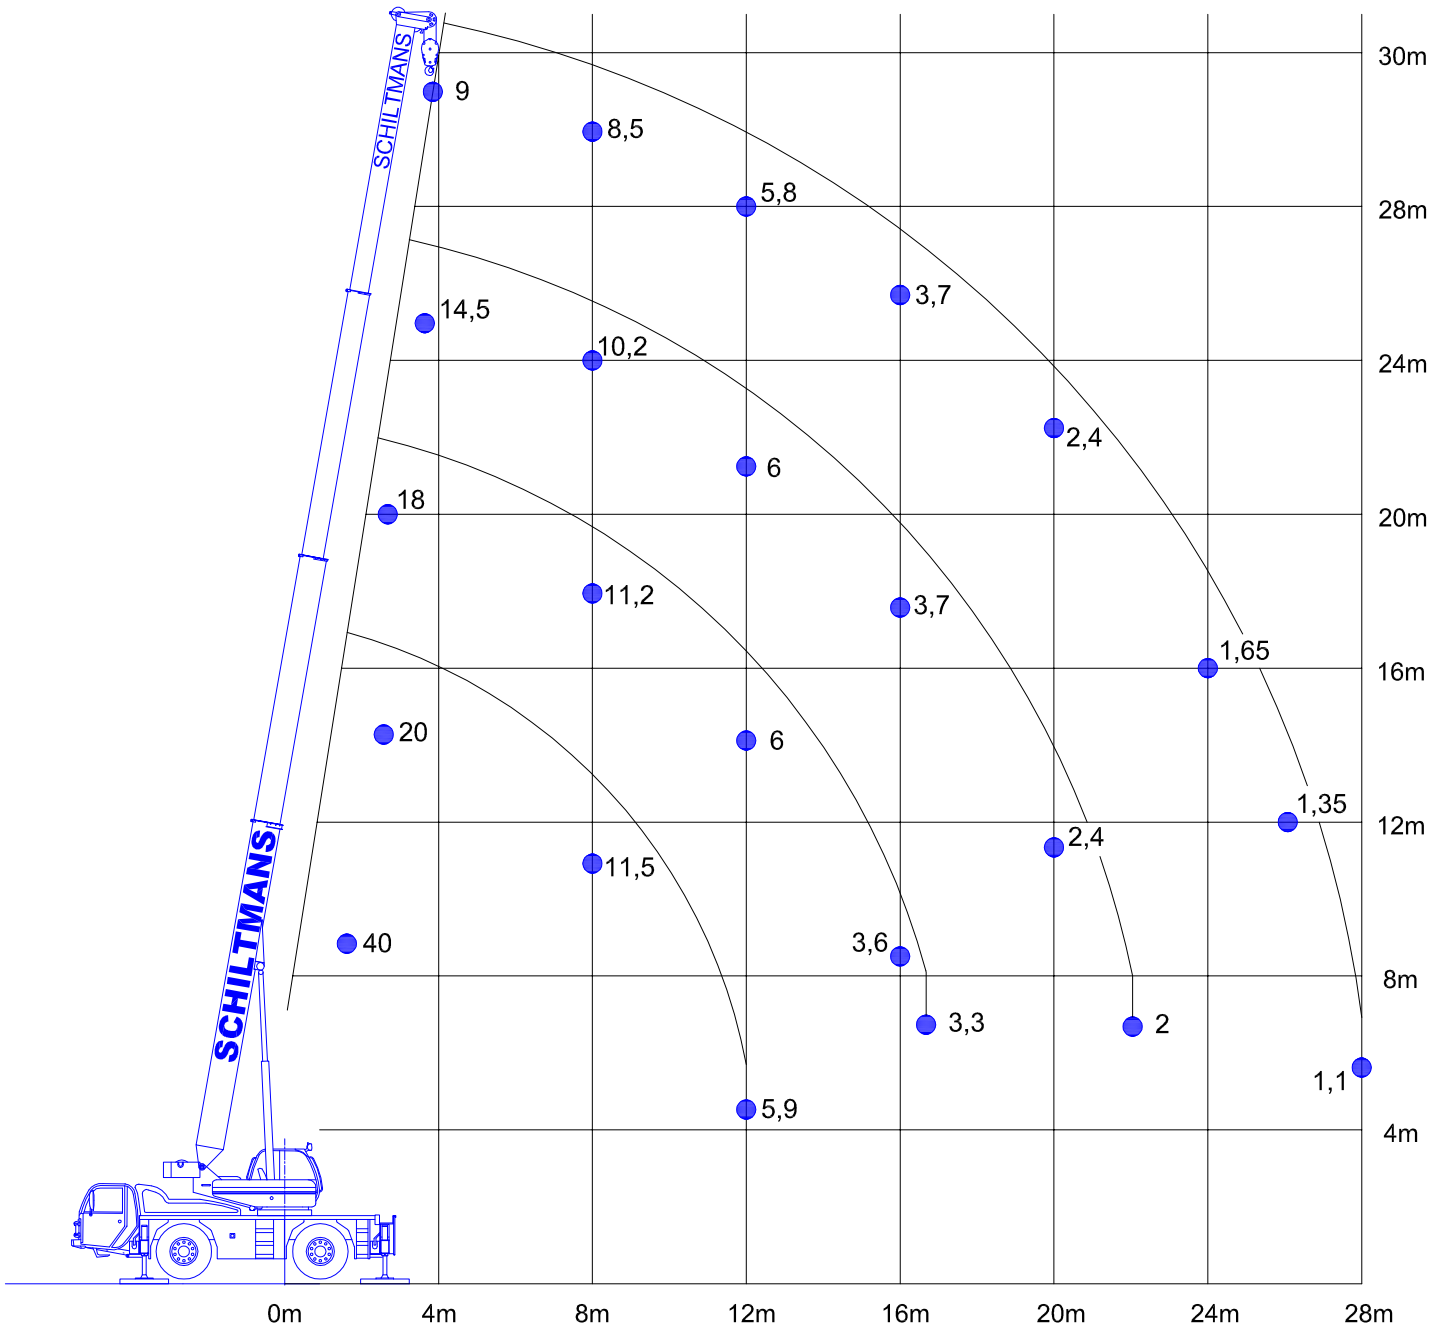

# Terex-Demag AC40-2 Weg-Terreinkraan

Kraan	Terex-Demag
Type	AC40-2
Tonnage	40T
Rijlengte	8,36m
Rijbreedte	2,55m
Rijhoogte	3,50m
Stempelmaat	6,85 X 7,20m
Max Vlucht	34m (jib)
Hijshoogte	38m (jib)
Hulpgiek	8m
Optie	Hulpgiek