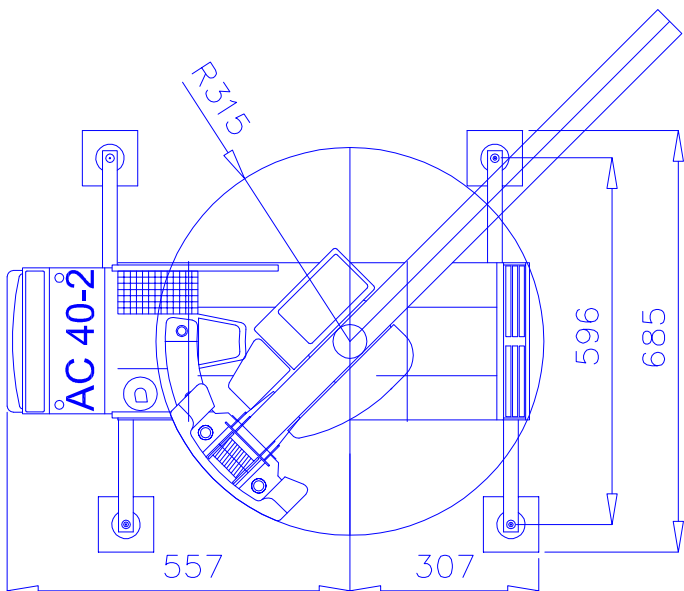

# Terex-Demag AC40-2 Weg-Terreinkraan

Kraan	Terex-Demag
Type	AC40-2
Tonnage	40T
Rijlengte	8,36m
Rijbreedte	2,55m
Rijhoogte	3,50m
Stempelmaat	6,85 X 7,20m
Max Vlucht	34m (jib)
Hijshoogte	38m (jib)
Hulpgiek	8m
Optie	Hulpgiek