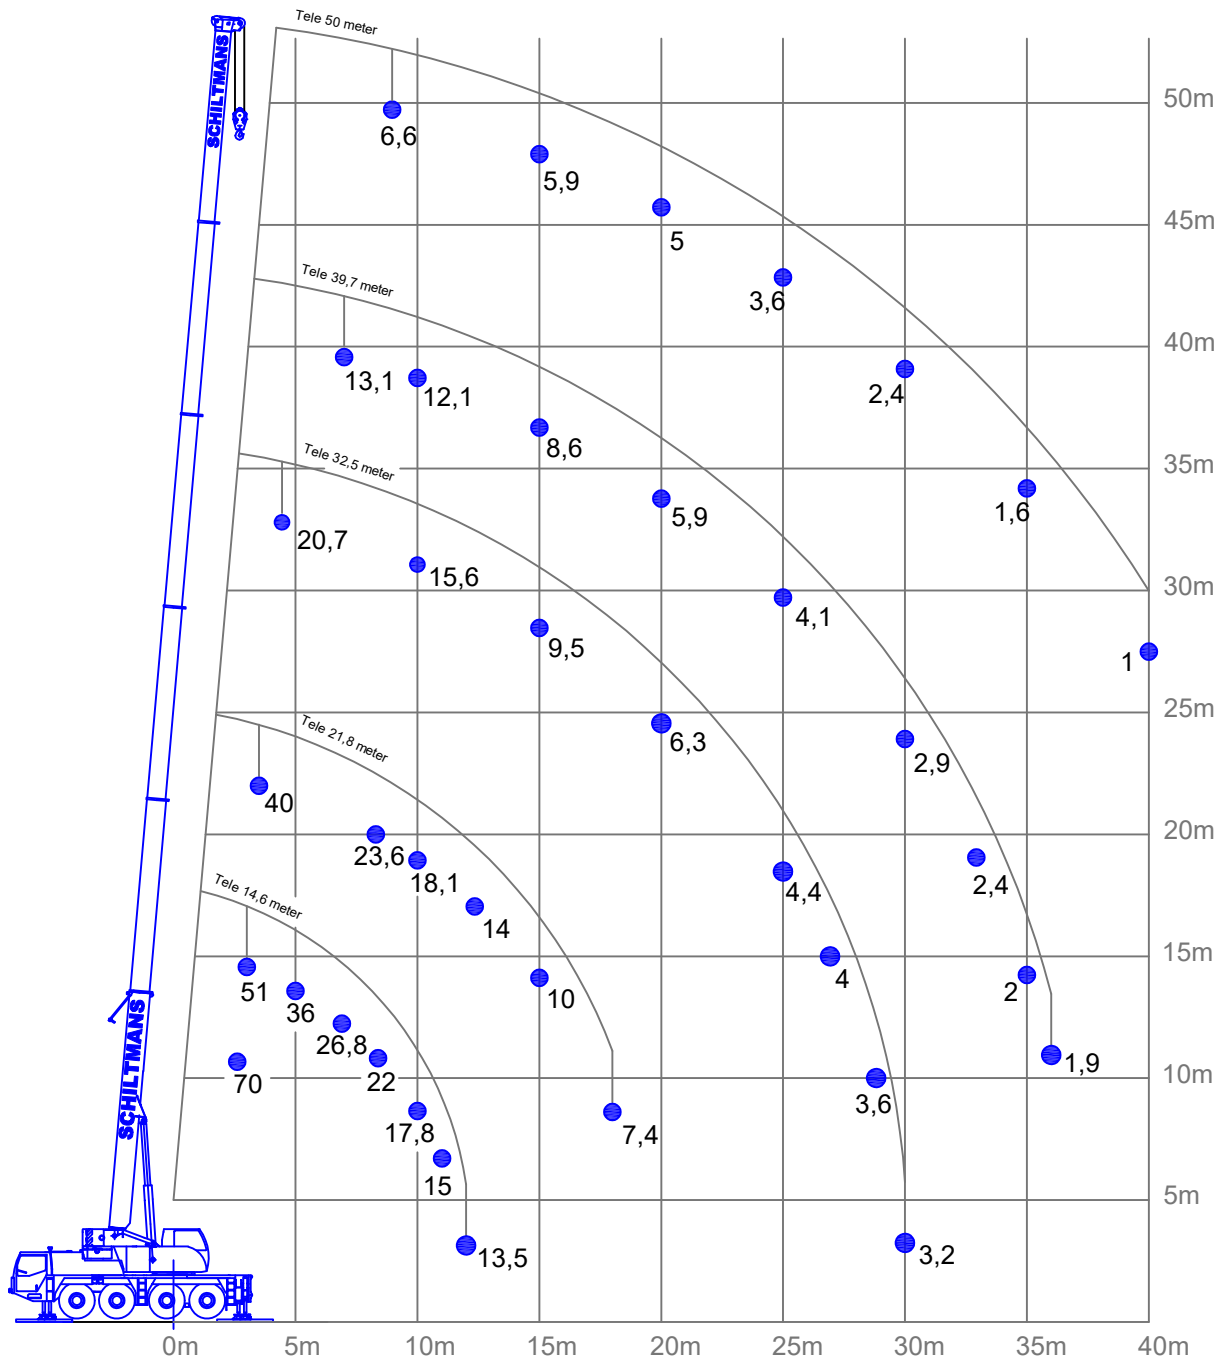

Liebherr LTM1070-4.1 Weg- Terreinkraan

Kraan	Liebherr
Type	LTM 1070-4.1
Tonnage	70 Ton
Rijlengte	12,34m
Rijbreedte	2,68m
Rijhoogte	3,95m
Stempelmaat	10,2 x 7,4m
Max Vlucht	44m (met Jib)
Hijshoogte	58m (met Jib)
Hulpgiek	9,5m aan kraan