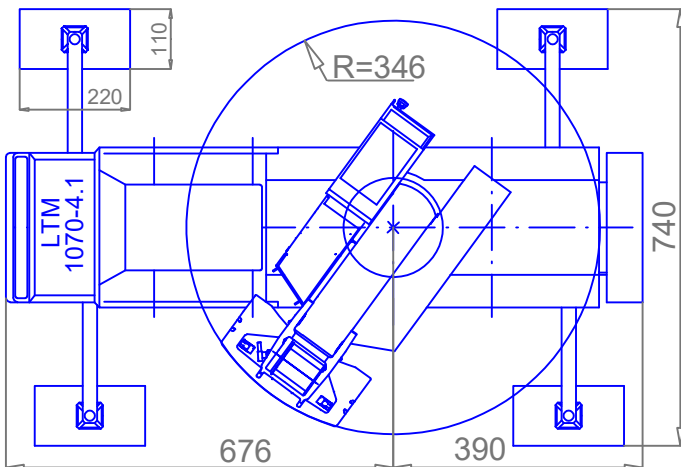

Liebherr LTM1070-4.1 Weg- Terreinkraan

Kraan	Liebherr
Type	LTM 1070-4.1
Tonnage	70 Ton
Rijlengte	12,34m
Rijbreedte	2,68m
Rijhoogte	3,95m
Stempelmaat	10,2 x 7,4m
Max Vlucht	44m (met Jib)
Hijshoogte	58m (met Jib)
Hulpgiek	9,5m aan kraan