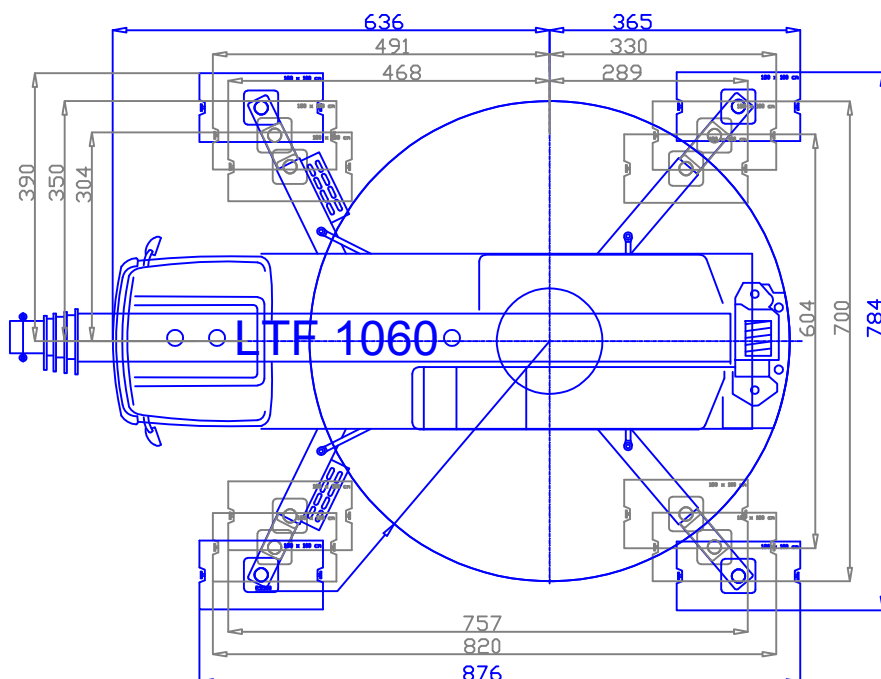

# Liebherr LTF1060-4.1 Truckkraan

Kraan	Liebherr
Type	LTF 1060-4.1
Tonnage	60 Ton
Rijlengte	11,35m
Rijbreedte	2,55m
Rijhoogte	3,97m
Stempelmaat	7,30X8,25m
Max Vlucht	46m (jib)
Hijshoogte	51m (jib)
Hulpgiek	9,5 m
Optie	:RemoteCont