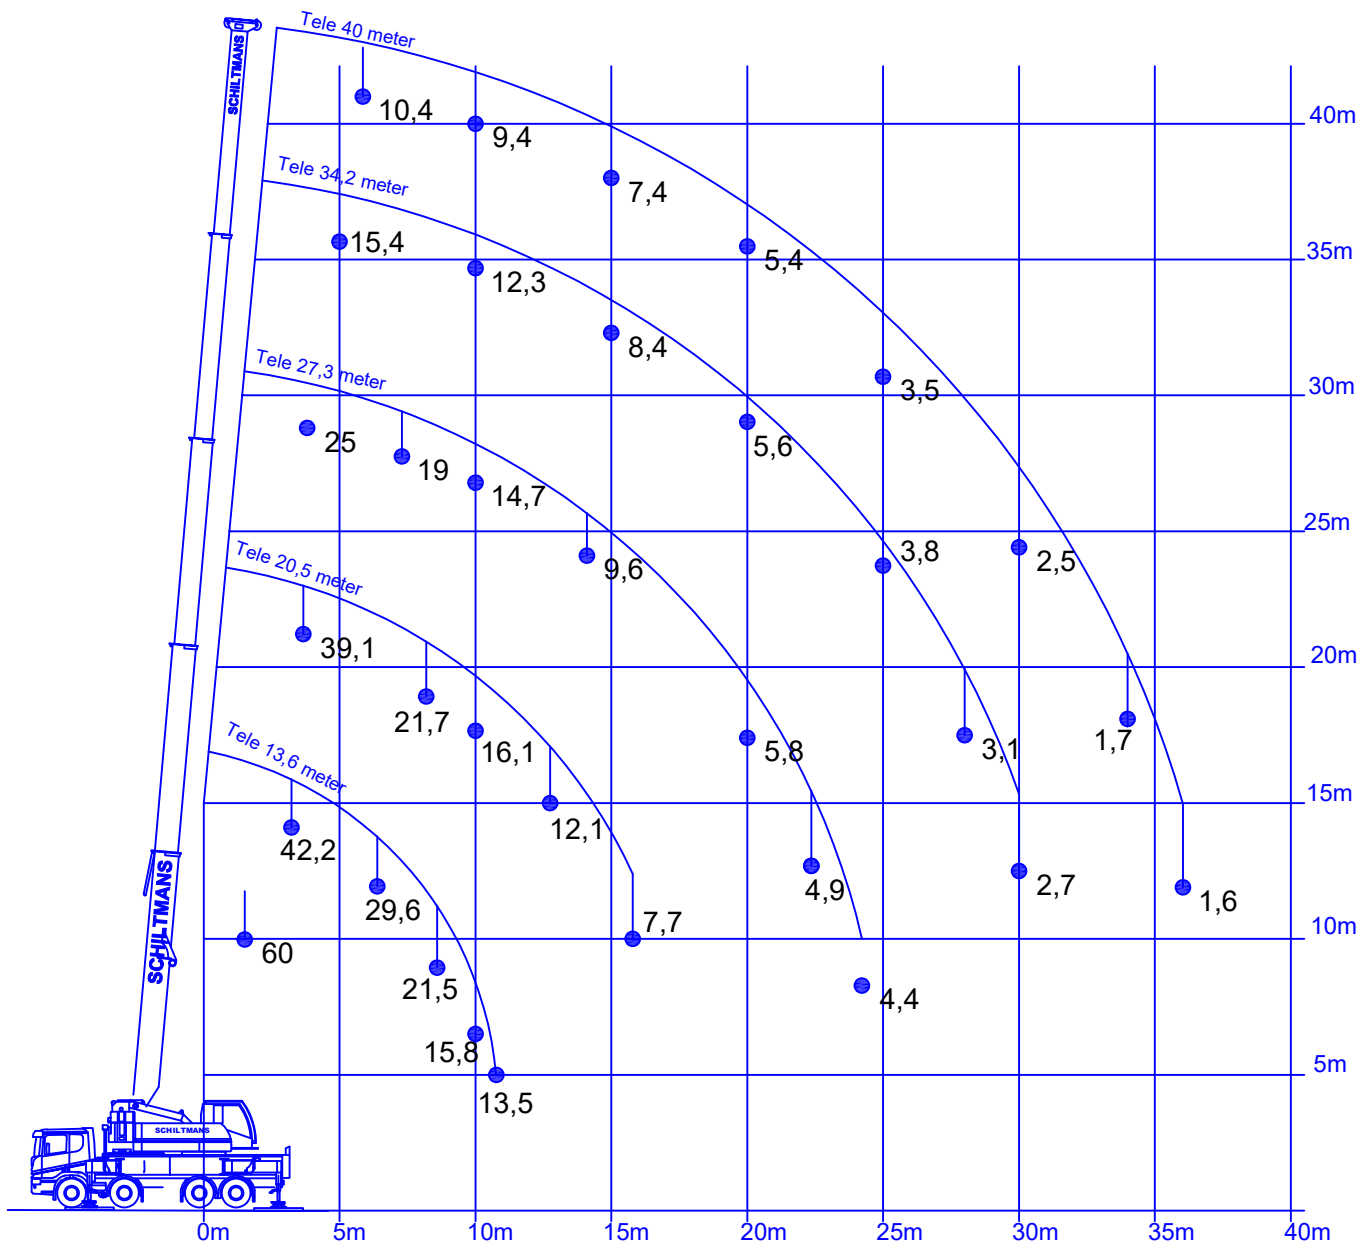

# Liebherr LTF1060-4.1 Truckkraan

Kraan	Liebherr
Type	LTF 1060-4.1
Tonnage	60 Ton
Rijlengte	11,35m
Rijbreedte	2,55m
Rijhoogte	3,97m
Stempelmaat	7,30X8,25m
Max Vlucht	46m (jib)
Hijshoogte	51m (jib)
Hulpgiek	9,5 m
Optie	:RemoteCont