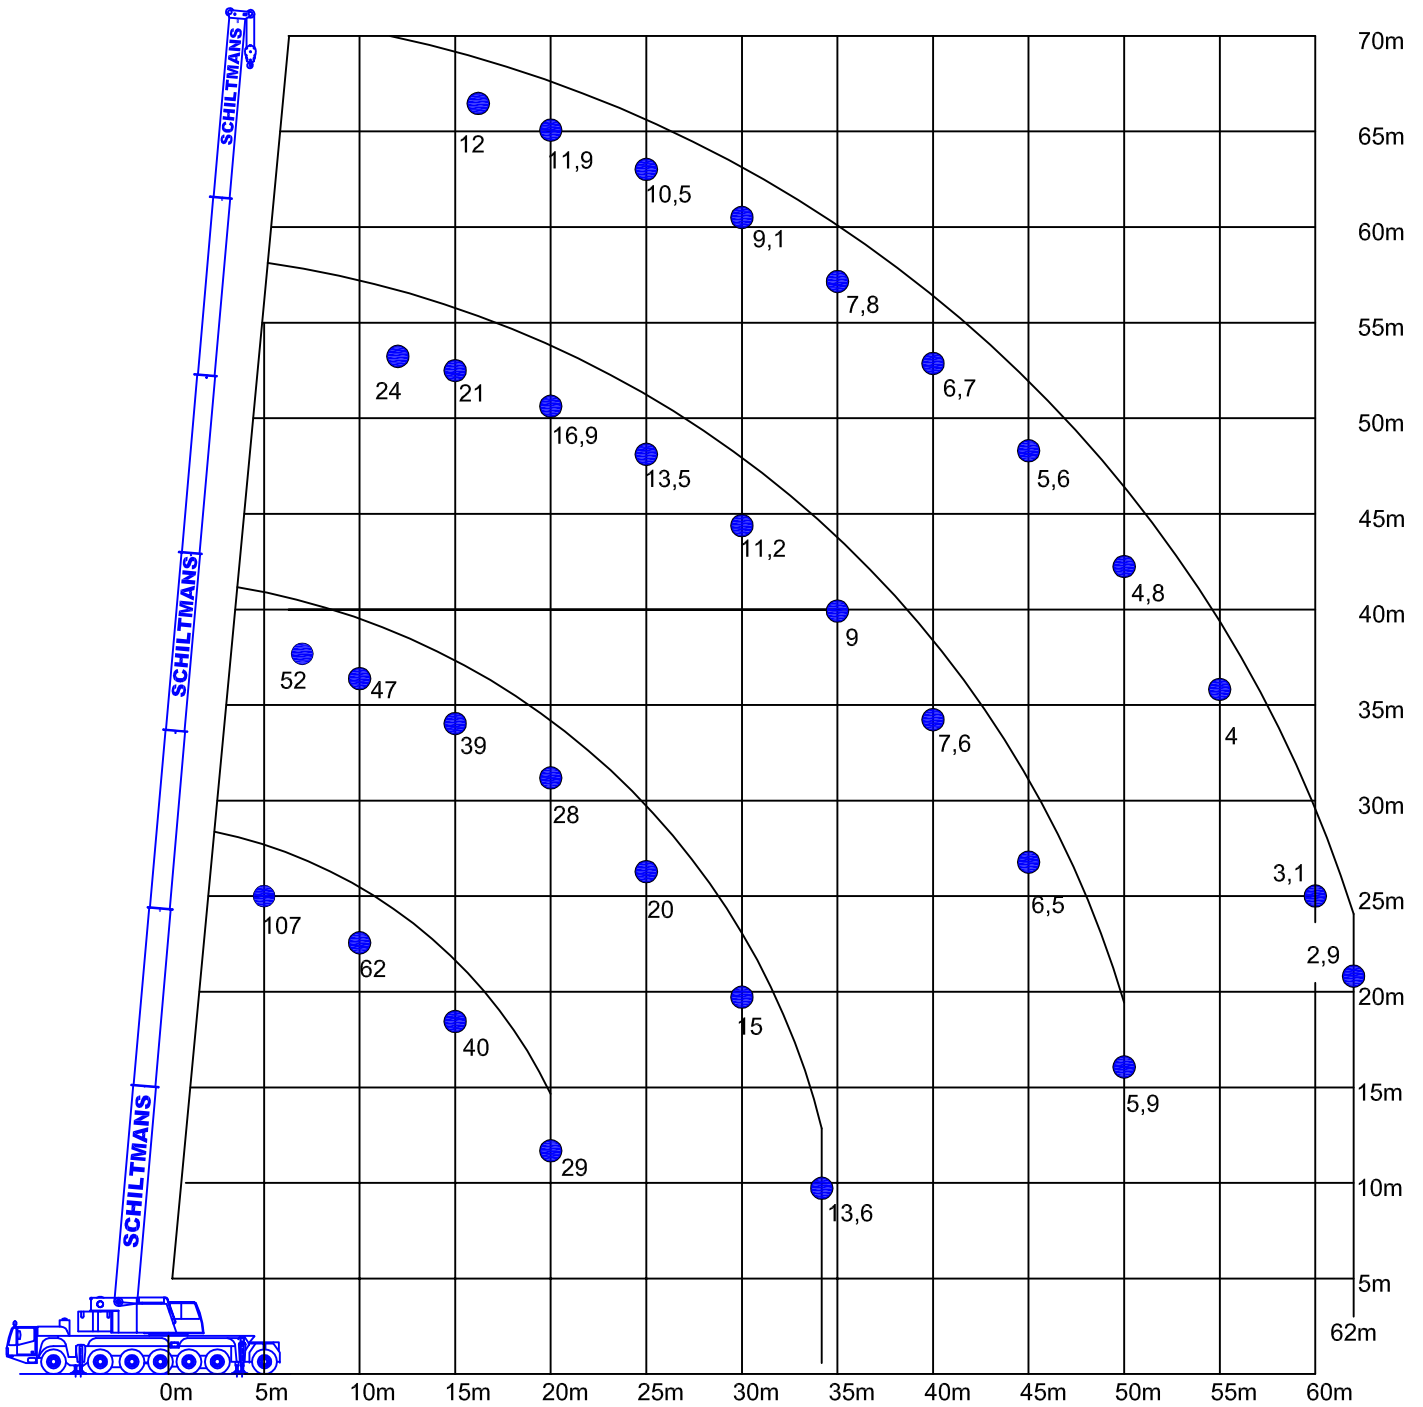

Demag AC200/1 Weg- Terreinkraan

Kraan	Demag
Type	AC 200/1
Tonnage	200 Ton
Rijlengte	16m
Rijbreedte	3m
Rijhoogte	4m
Stempelmaat	9,80 bij 11,24
Max Vlucht	74m (jib)
Hijshoogte	100m (jib)
Hulpgiëk	9 t/m 33m
Optie	