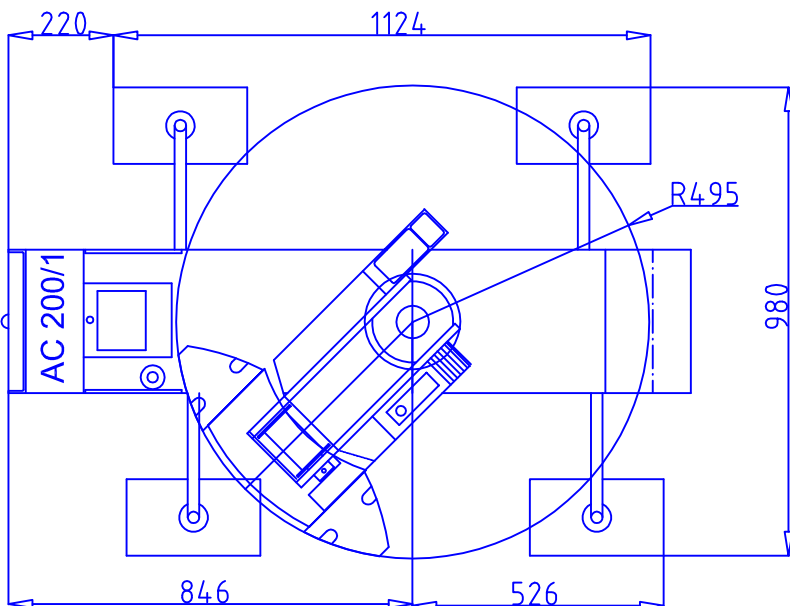

Demag AC200/1 Weg- Terreinkraan

Kraan	Demag
Type	AC 200/1
Tonnage	200 Ton
Rijlengte	16m
Rijbreedte	3m
Rijhoogte	4m
Stempelmaat	9,80 bij 11,24
Max Vlucht	74m (jib)
Hijshoogte	100m (jib)
Hulpgiëk	9 t/m 33m
Optie	