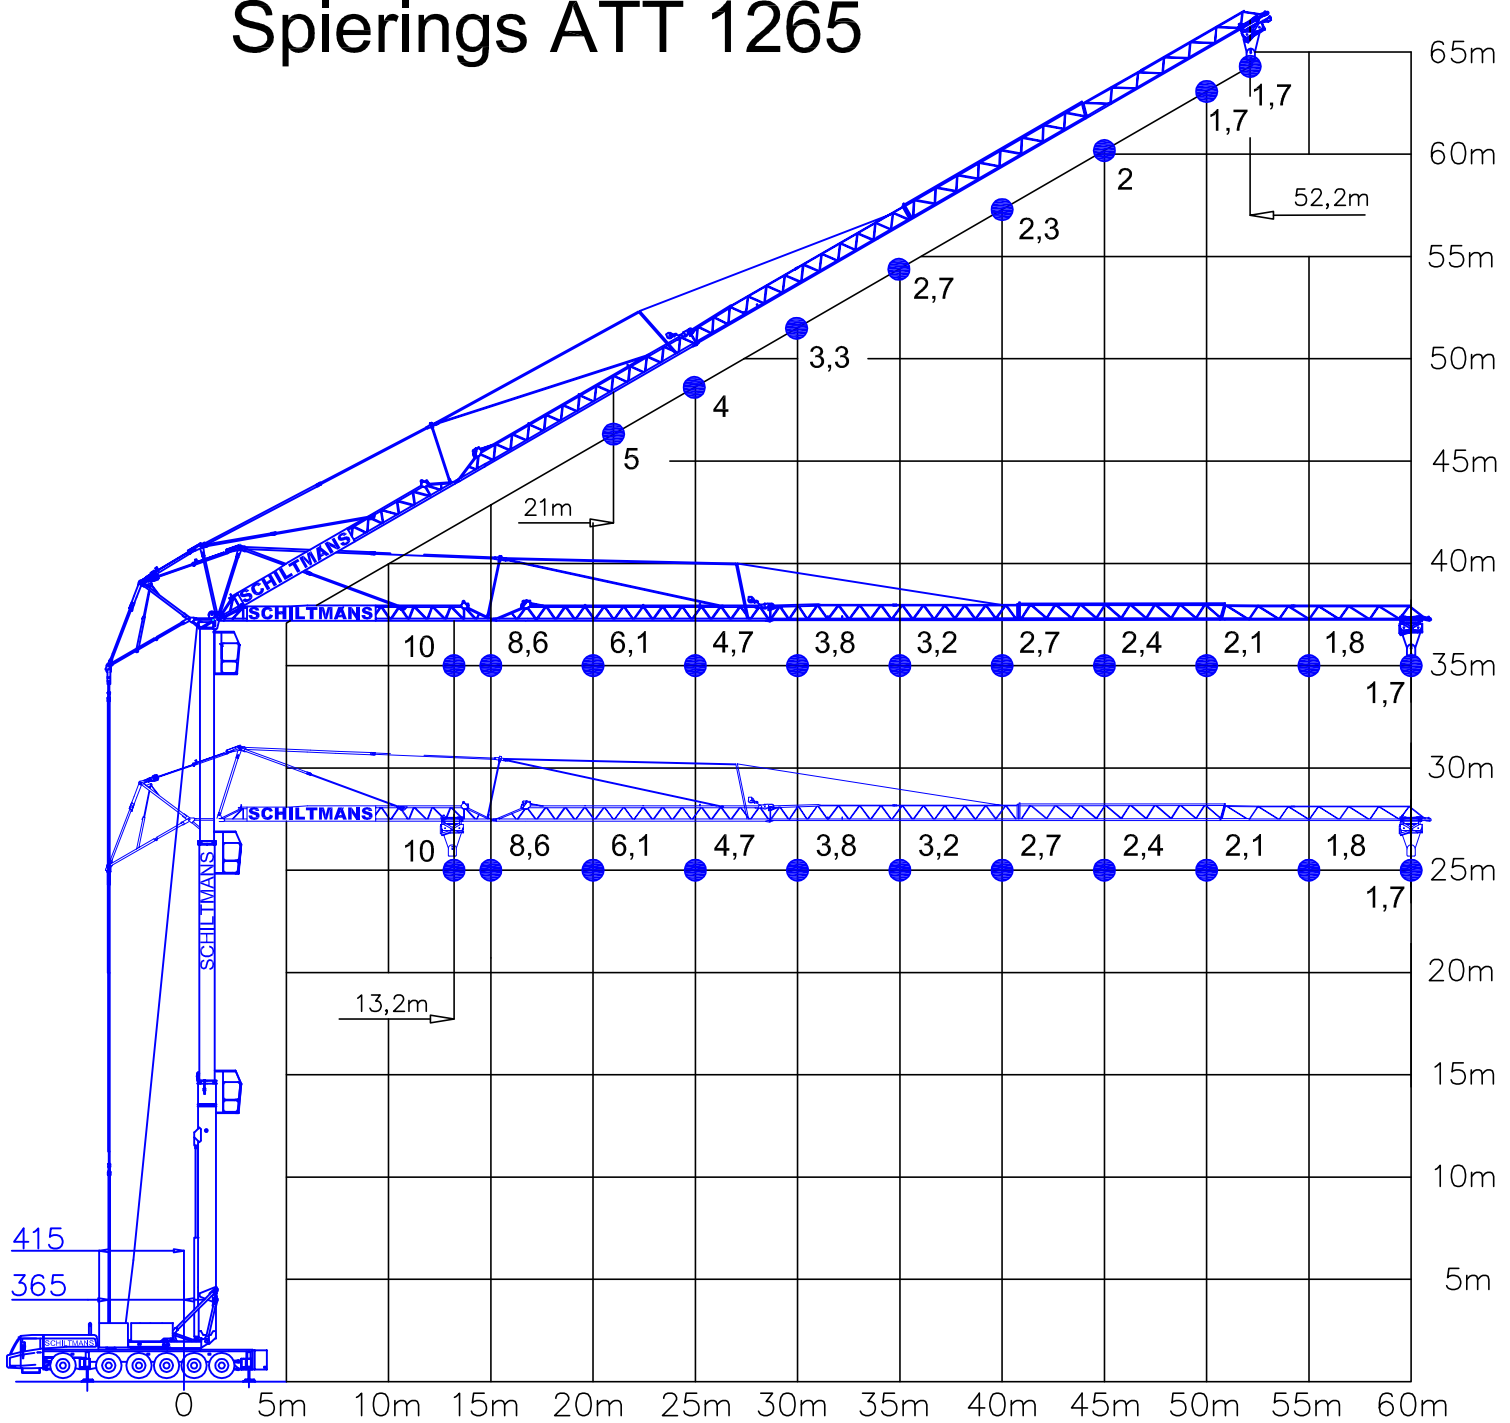

Spierings ATT 1265

Kraan	Spierings
Type	AT1265
Tonnage	132Tm
Rijlengte	13,65m
Rijbreedte	3,00m
Rijhoogte	4,00m
Stempelmaat	8,35bij9,90m
Max Vlucht	60m
Hijshoogte	64m
Hulpwiek	nvt
Optie	Afstandbesturing