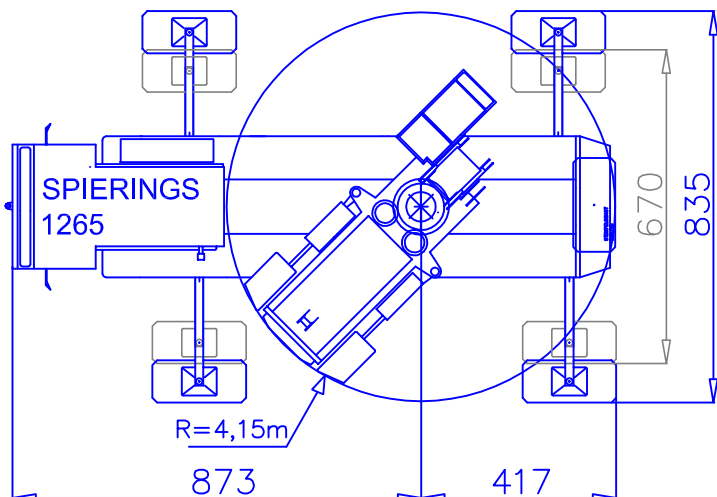

Spierings ATT 1265

Kraan	Spierings
Type	AT1265
Tonnage	132Tm
Rijlengte	13,65m
Rijbreedte	3,00m
Rijhoogte	4,00m
Stempelmaat	8,35bij9,90m
Max Vlucht	60m
Hijshoogte	64m
Hulpwiek	nvt
Optie	Afstandbesturing