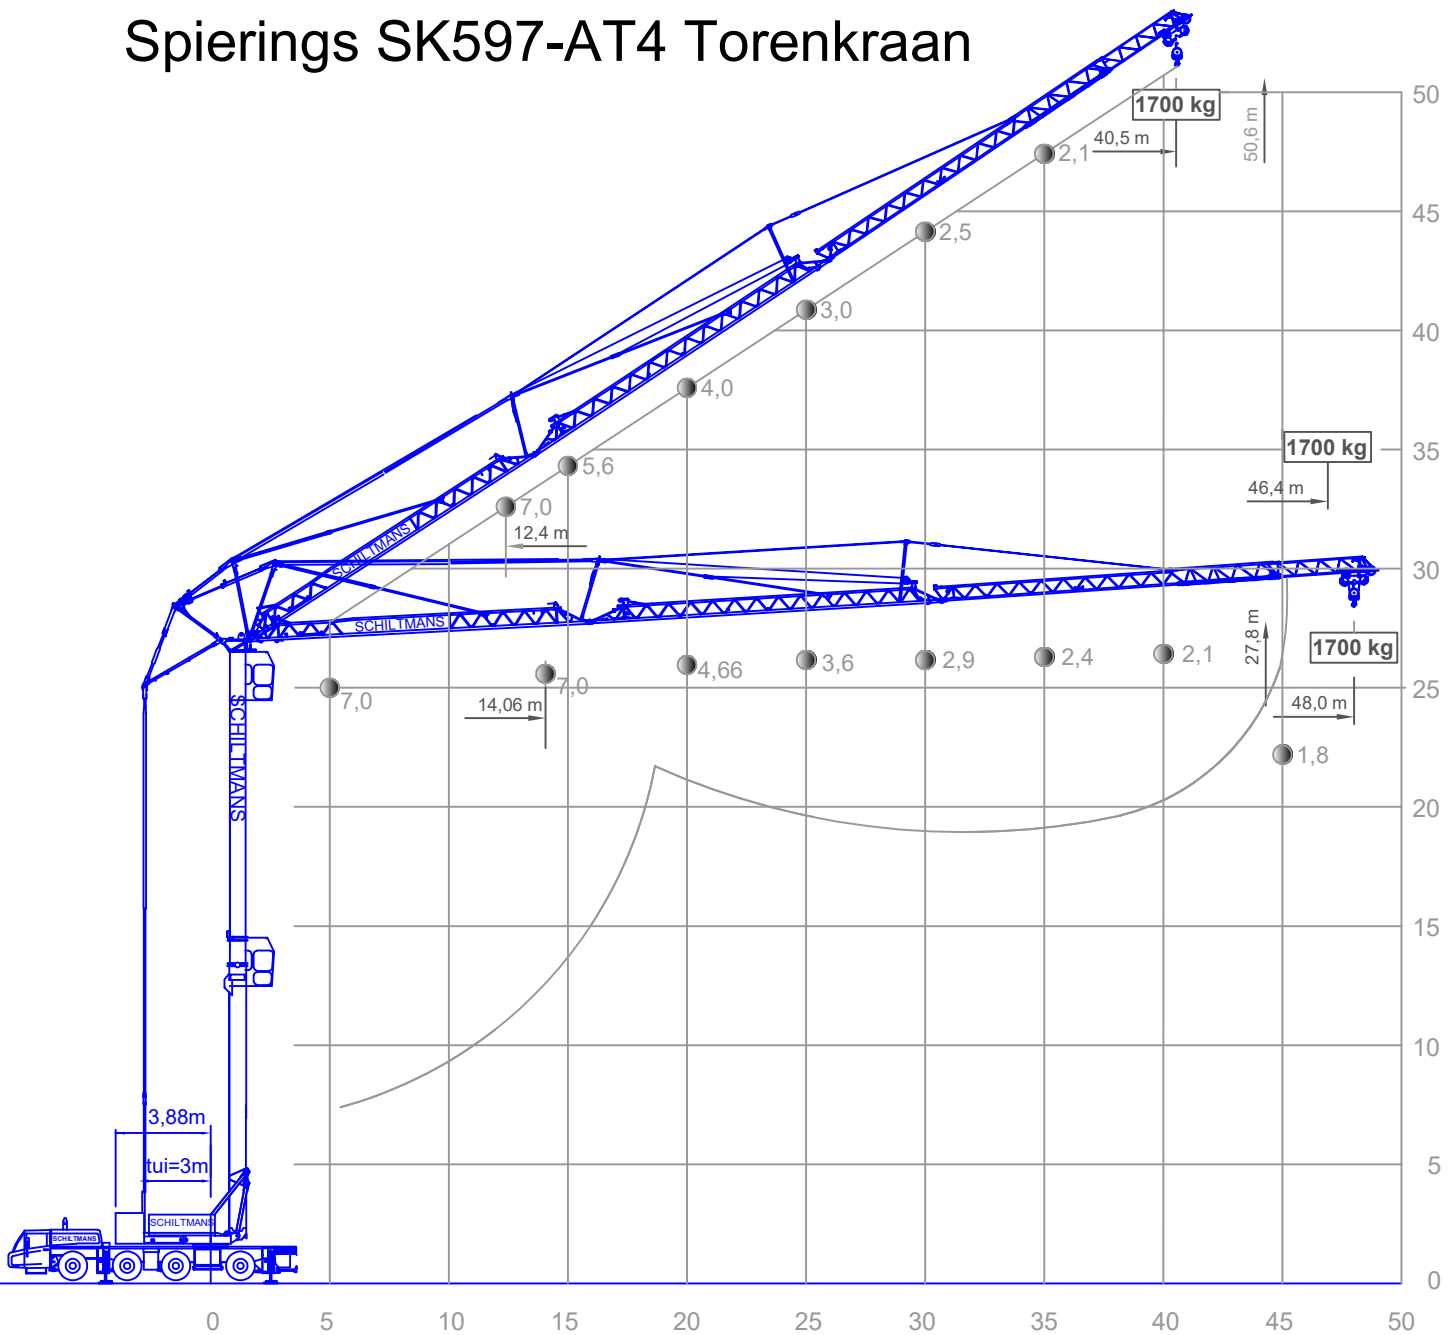

Spierings SK597-AT4 Torenkraan

Kraan	Spierings
Type	SK597-AT4
Tophoeken	0-15-30-45 gr
Rijlengte	15,97m
Rijbreedte	2,75m
Rijhoogte	4,0m
Stempelmaat	8,93 X 7,90m
Max Vlucht	48m
Hijshoogte	58m (45°)
Hulpgiek	n.v.t.
Optie	Remote