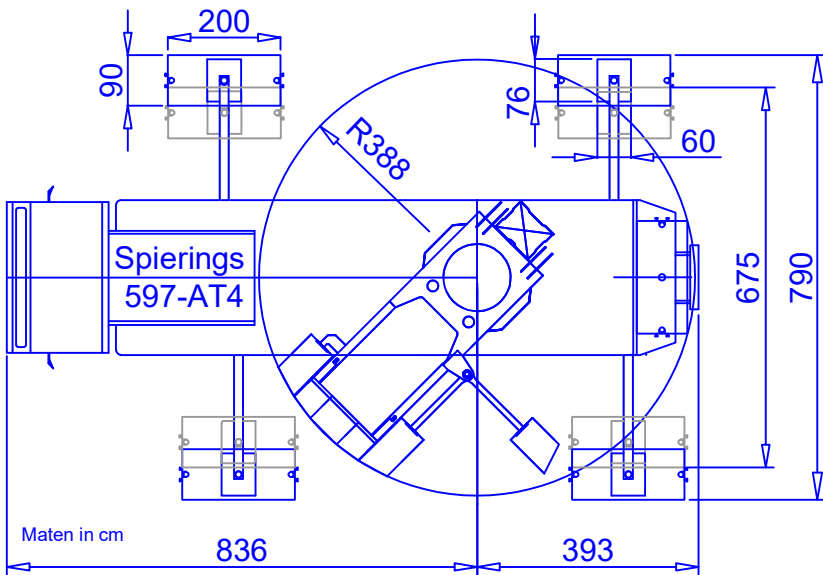

Spierings SK597-AT4 Torenkraan

Kraan	Spierings
Type	SK597-AT4
Tophoeken	0-15-30-45 gr
Rijlengte	15,97m
Rijbreedte	2,75m
Rijhoogte	4,0m
Stempelmaat	8,93 X 7,90m
Max Vlucht	48m
Hijshoogte	58m (45°)
Hulpgiek	n.v.t.
Optie	Remote