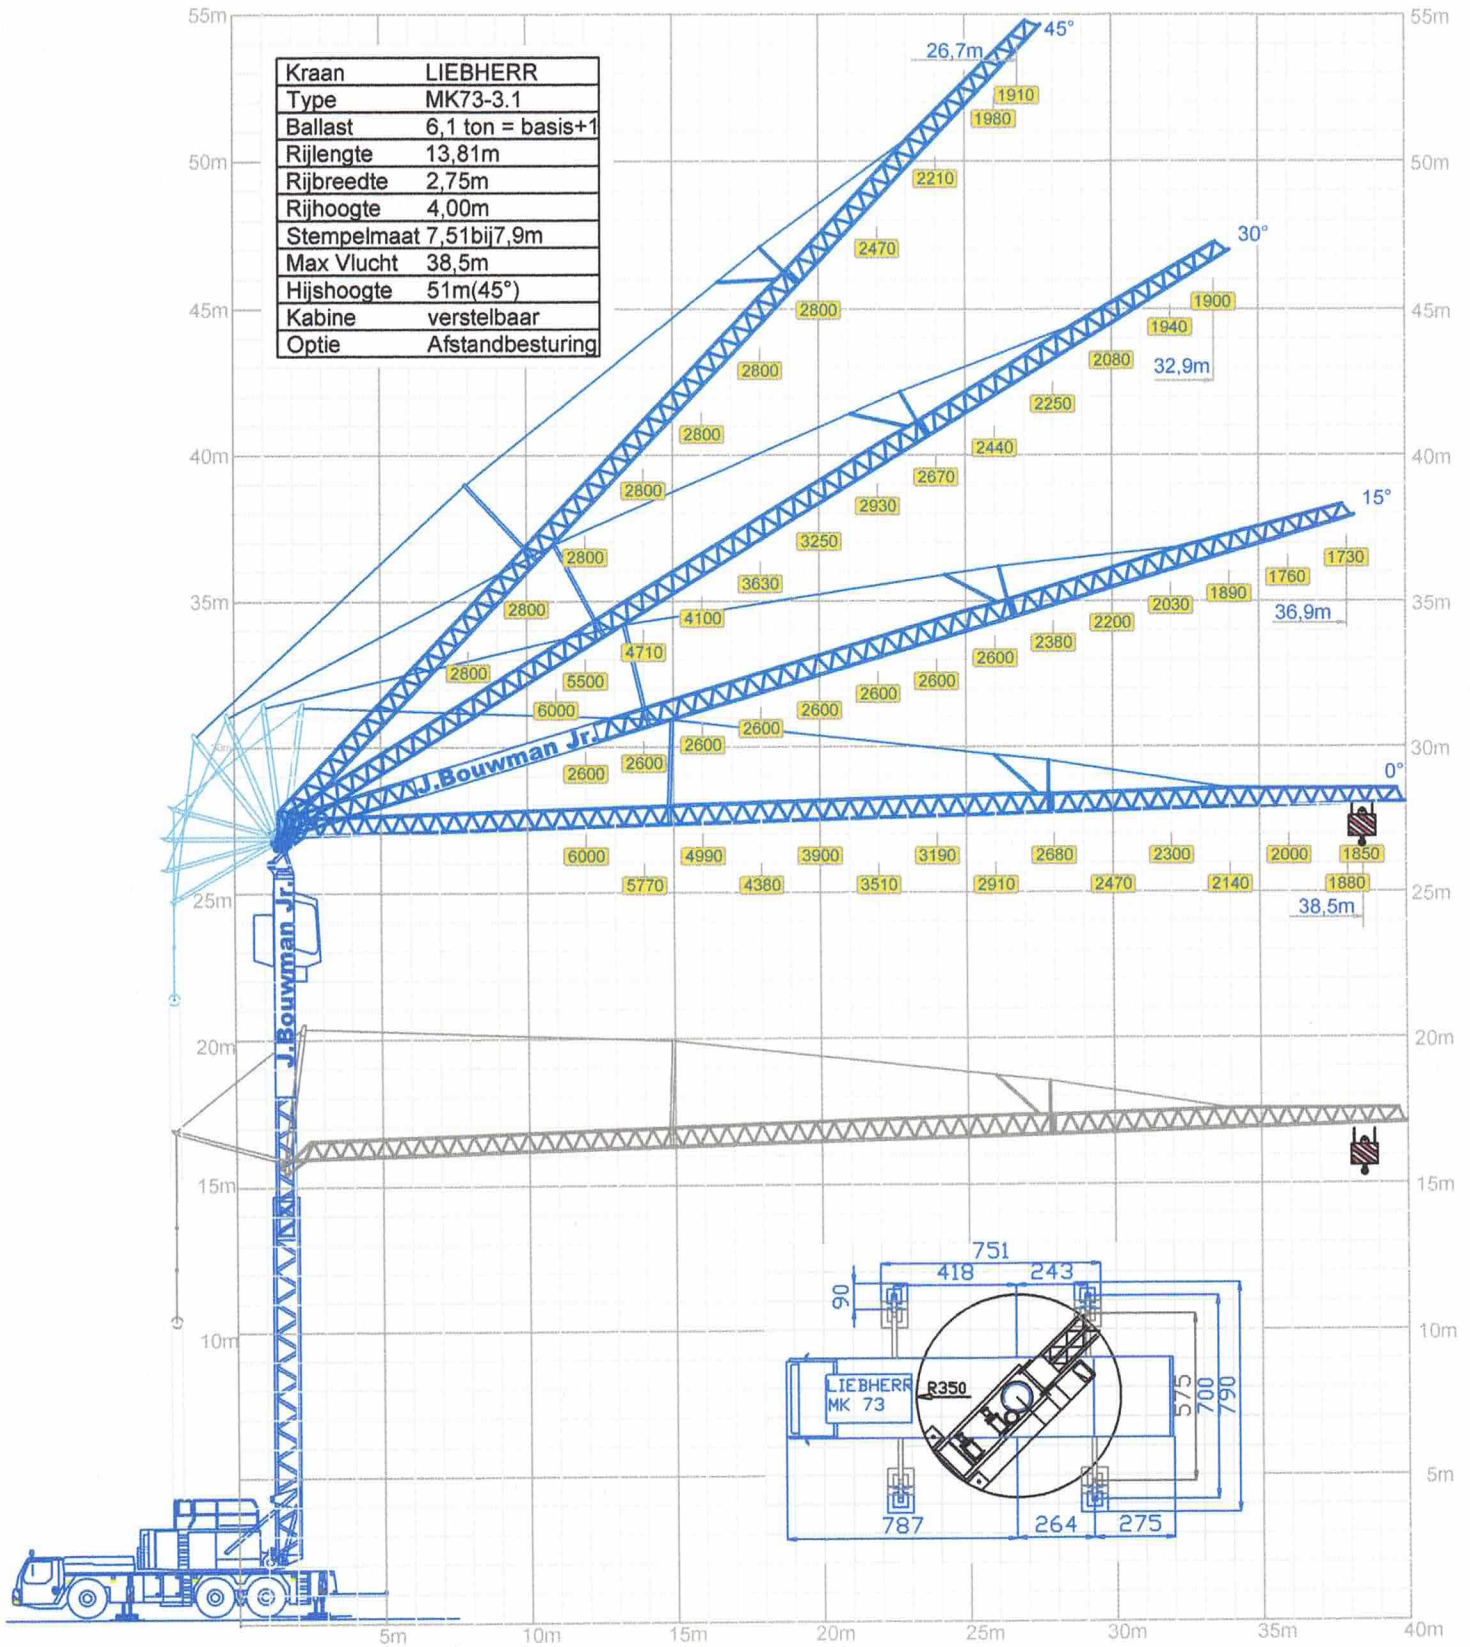

LIEBHERR MK73-3.1 Vouwkraan

Kraan	LIEBHERR
Type	MK73-3.1
Ballast	6,1 ton = basis+1
Rijlengte	13,81m
Rijbreedte	2,75m
Rijhoogte	4,00m
Stempelmaat	7,51bij7,9m
Max Vlucht	38,5m
Hijshoogte	51m(45°)
Kabine	verstelbaar
Optie	Afstandbesturing